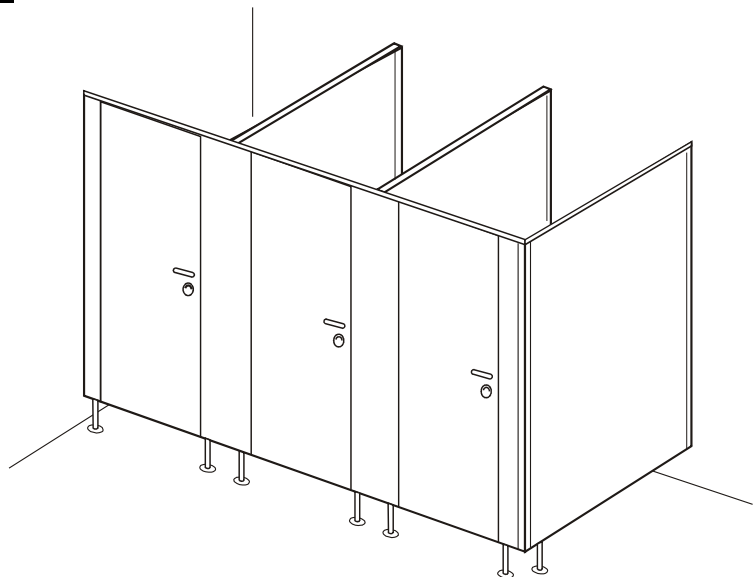

## SaniWall Trennwände

***Für WC-, Umkleide- und Duschkabinen oder als günstige Trennwand in Büro, Lager, Werkstatt etc.***

- Standardausführung komplett vorgefertigt ab Lager lieferbar.
- Komplett inkl. alle Beschläge und Montagematerial.
- Vor Ort bzw. bauseitig problemlos anpassbar, kurze Montagezeit
- Vorfertigungsgrad auch nach Kundenwunsch
- Sie bestimmen die Wertschöpfung in Ihrem Betrieb
- Spanplatte mit Melaminharzoberfläche oder
- Vollkernplatte, 100 % wasserfest
- Leicht zu reinigende Oberfläche
- Grosse Auswahl an dekorativen Oberflächen (Kollektion Egger)