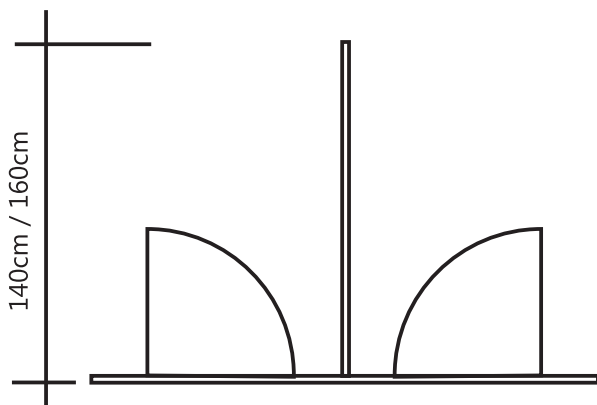

## SaniWall Aluline (Standardausführung)

**1-er, 2-er, 3-er, 4-er usw. Kabinen, hellgrau,  
in Standardabmessungen ab Lager lieferbar:**

(Anpassbar vor Ort)

Breite pro Kabine: 100cm (Türe 70cm Lichtmass)

Tiefe: 160cm(2-teilig) / 140cm

Verlängerungs-/Anpasspaneel: 40cm, 80cm, 140cm  
(natürlich produzieren wir auch auf Mass)

Verlängerung  
40 / 80 / 140cm

Schamwand