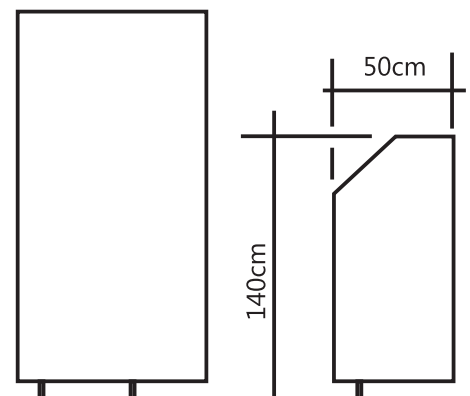

## SaniWall Aluline (Standardausführung)

**1-er, 2-er, 3-er, 4-er usw. Kabinen, hellgrau,  
in Standardabmessungen ab Lager lieferbar:**

(Anpassbar vor Ort)

Breite pro Kabine: 100cm (Türe 70cm Lichtmass)

Tiefe: 160cm(2-teilig) / 140cm

Verlängerungs-/Anpasspaneel: 40cm, 80cm, 140cm  
(natürlich produzieren wir auch auf Mass)

Verlängerung  
40 / 80 / 140cm

Schamwand