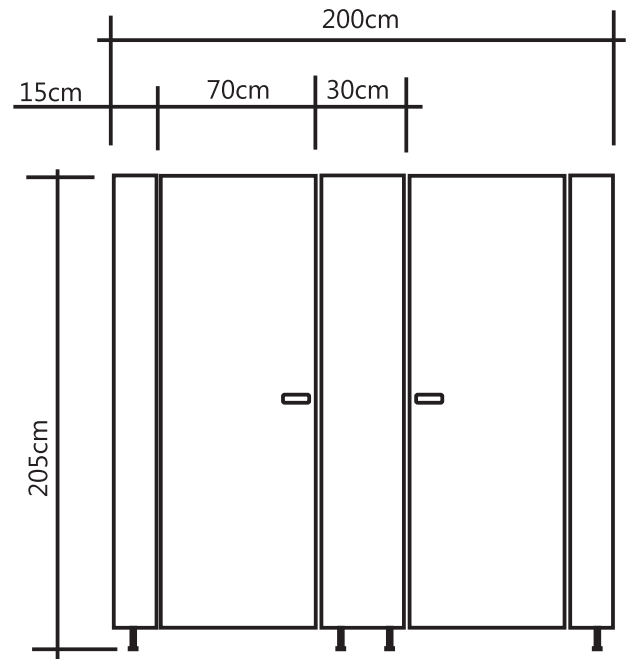

## SaniWall Aluline (Standardausführung)

**1-er, 2-er, 3-er, 4-er usw. Kabinen, hellgrau,  
in Standardabmessungen ab Lager lieferbar:**

(Anpassbar vor Ort)

Breite pro Kabine: 100cm (Türe 70cm Lichtmass)

Tiefe: 160cm(2-teilig) / 140cm

Verlängerungs-/Anpasspaneel: 40cm, 80cm, 140cm  
(natürlich produzieren wir auch auf Mass)

Verlängerung  
40 / 80 / 140cm

Schamwand