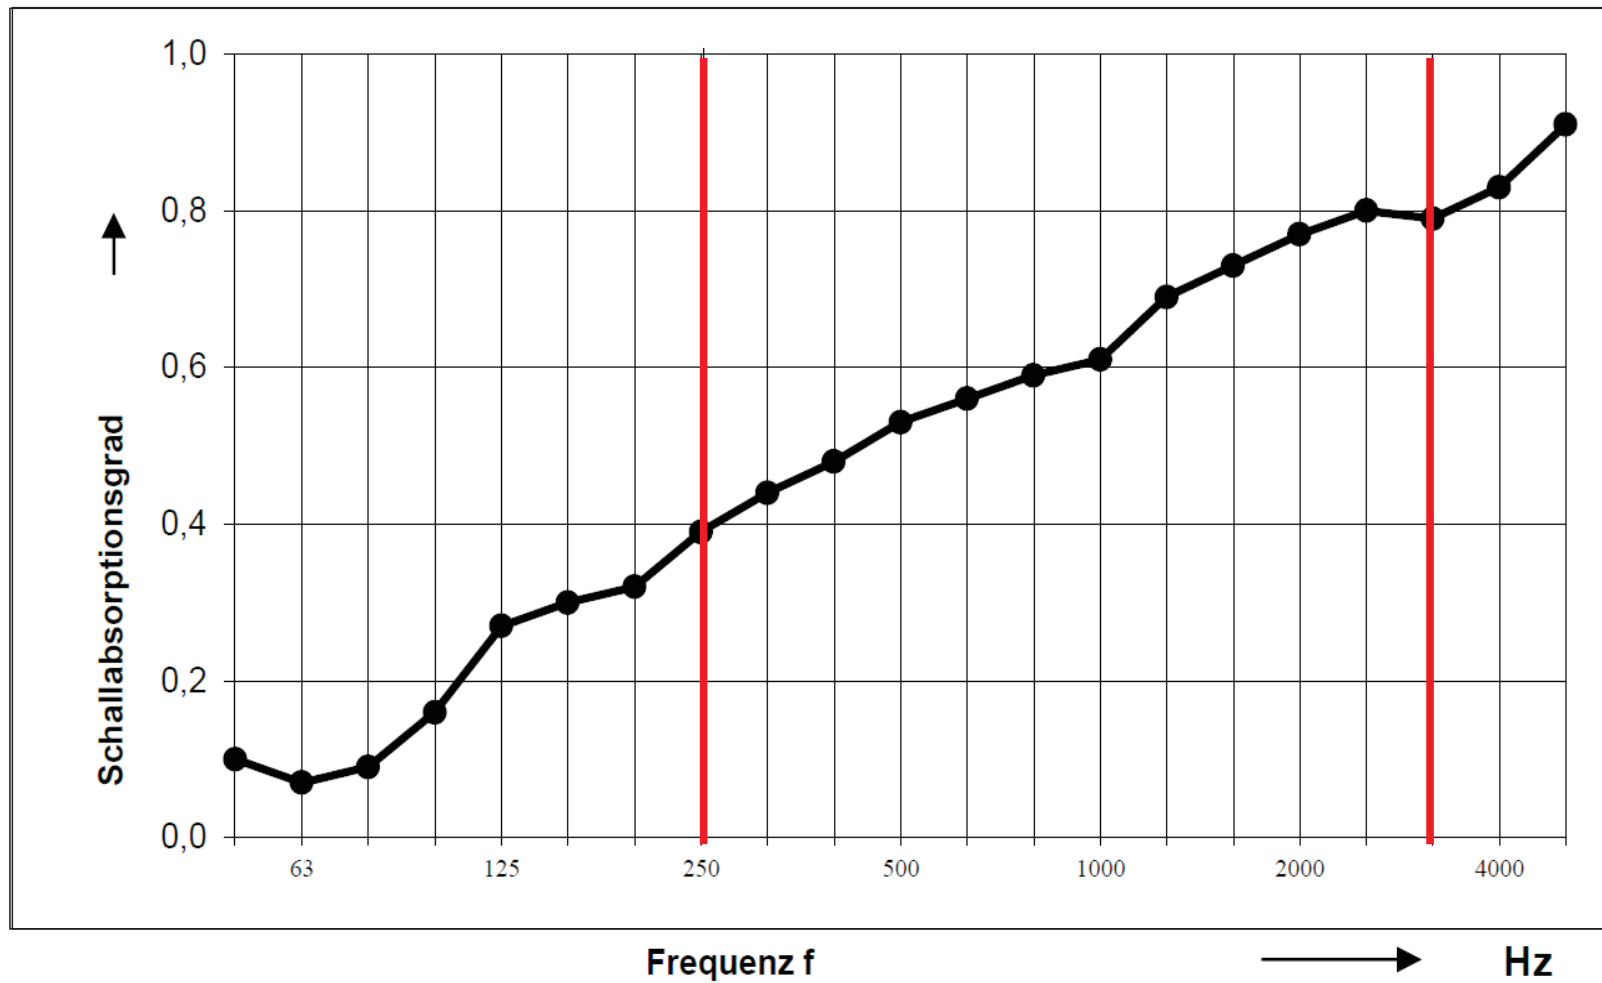

# Schallabsorption SilentPET FlexWall, Stellwand

Als Einzelabsorber 1620x1220mm

Schallabsorptionsklasse C

Bewerteter  
Schallabsorptionsgrad:  $\alpha_w$  0.60

 ca. Sprachbereich