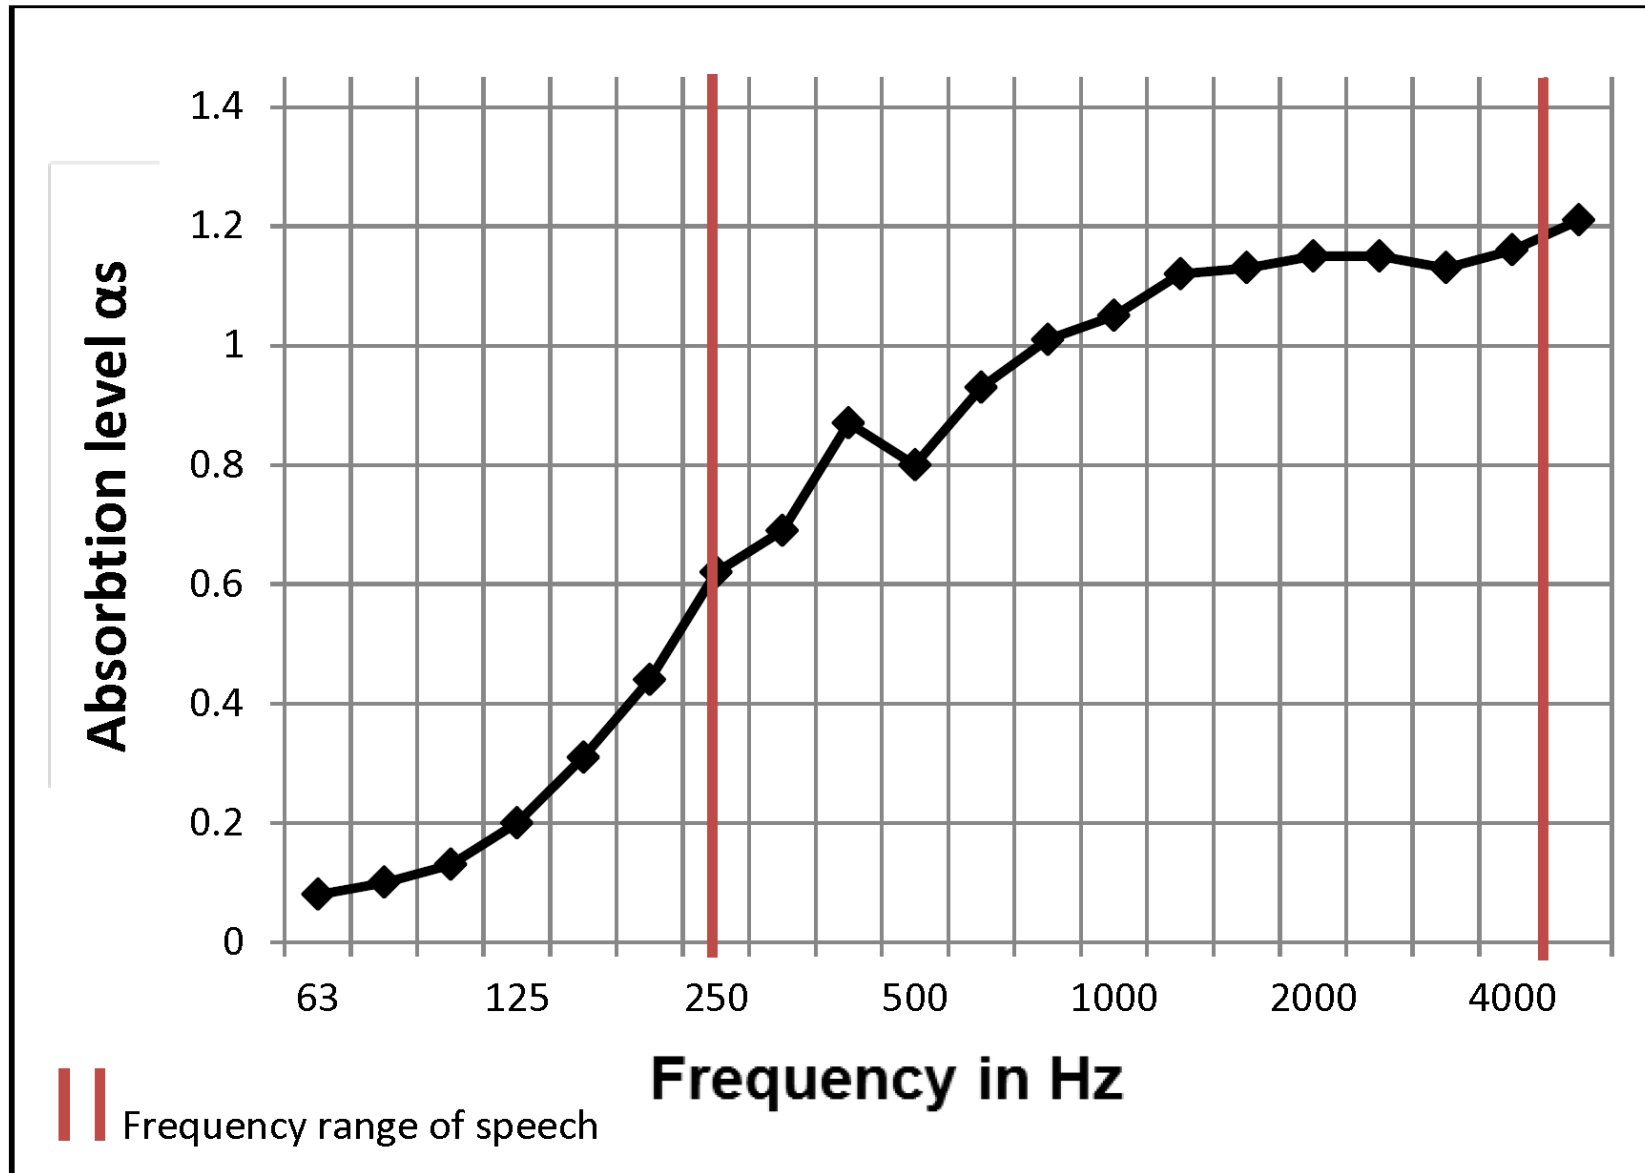

Soundabsorbtion

SilentPET® Home & Office 1200x2400x50mm RECwhite

Suspending 100mm

Bewertete
Schallabsorbtion α_w 0.85
Schallabsorbtionsklasse A