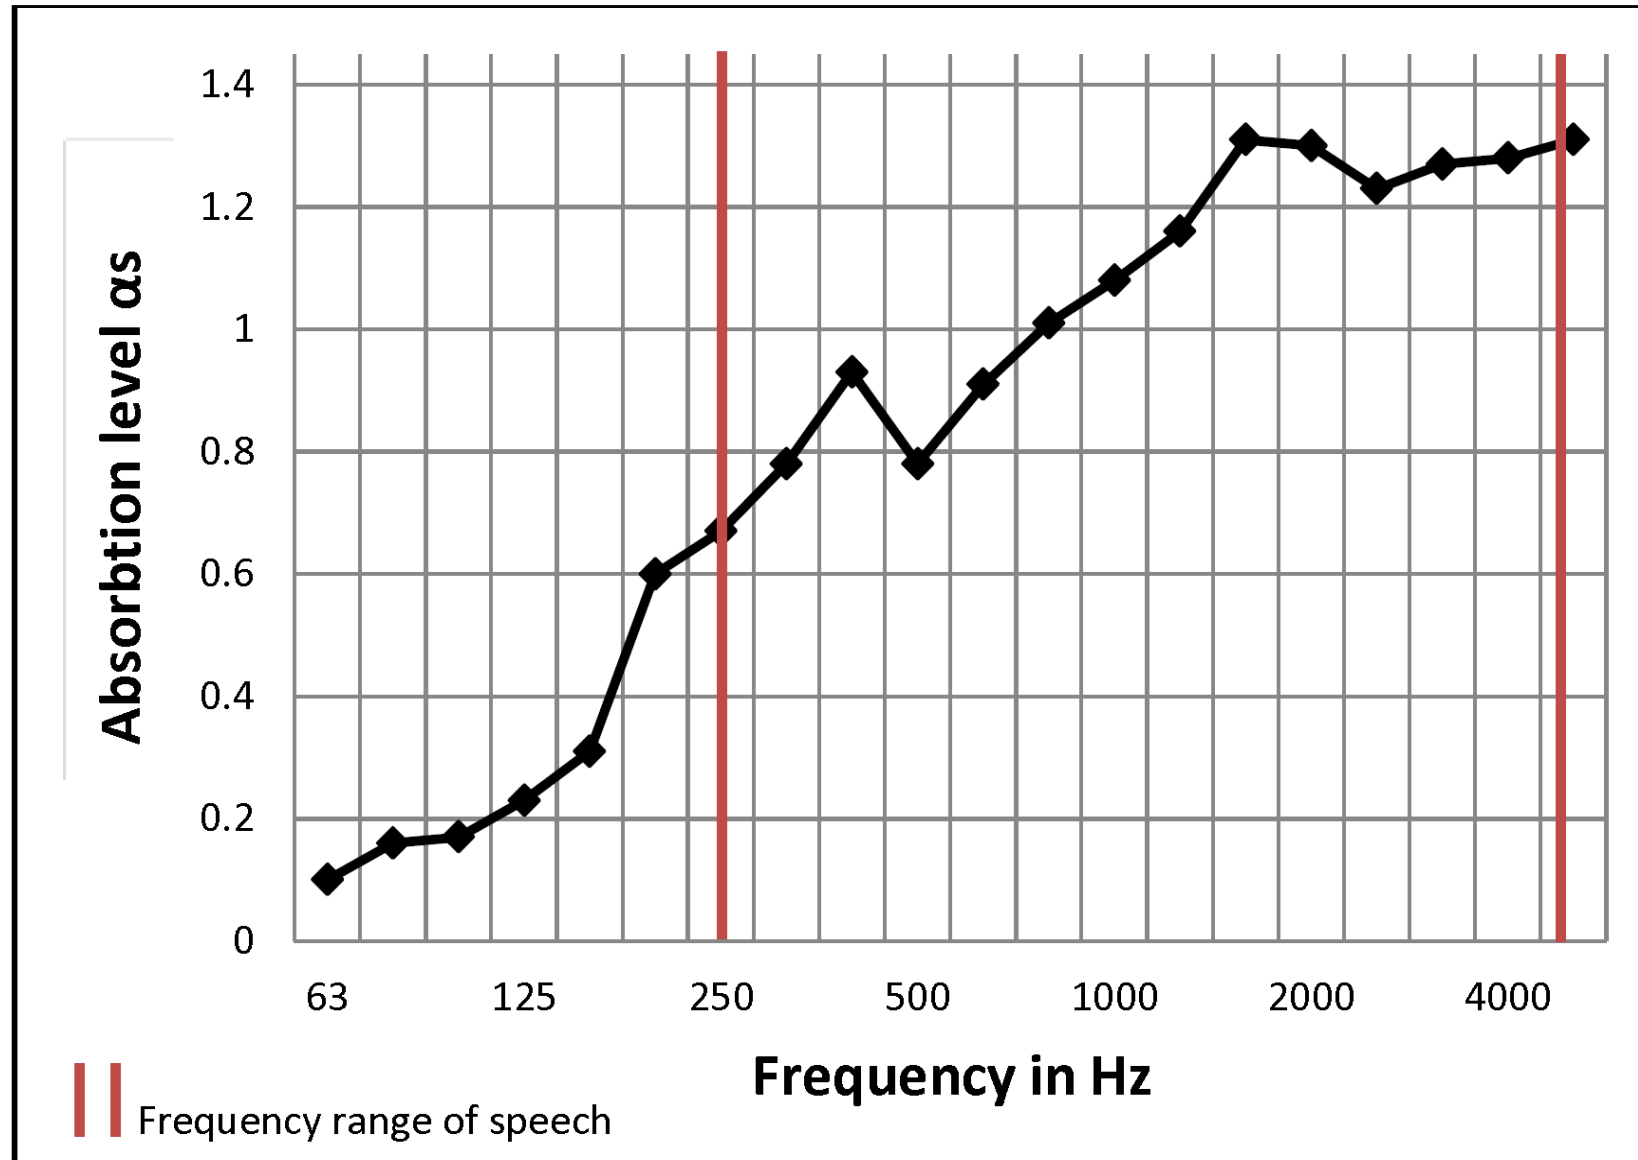

# Soundabsorbtion

SilentPET® Home & Office 1200x2400x50mm RECwhite

Suspending 300mm

Bewertete  
Schallabsorbtion  $\alpha_w$  0.90  
Schallabsorbtionsklasse A