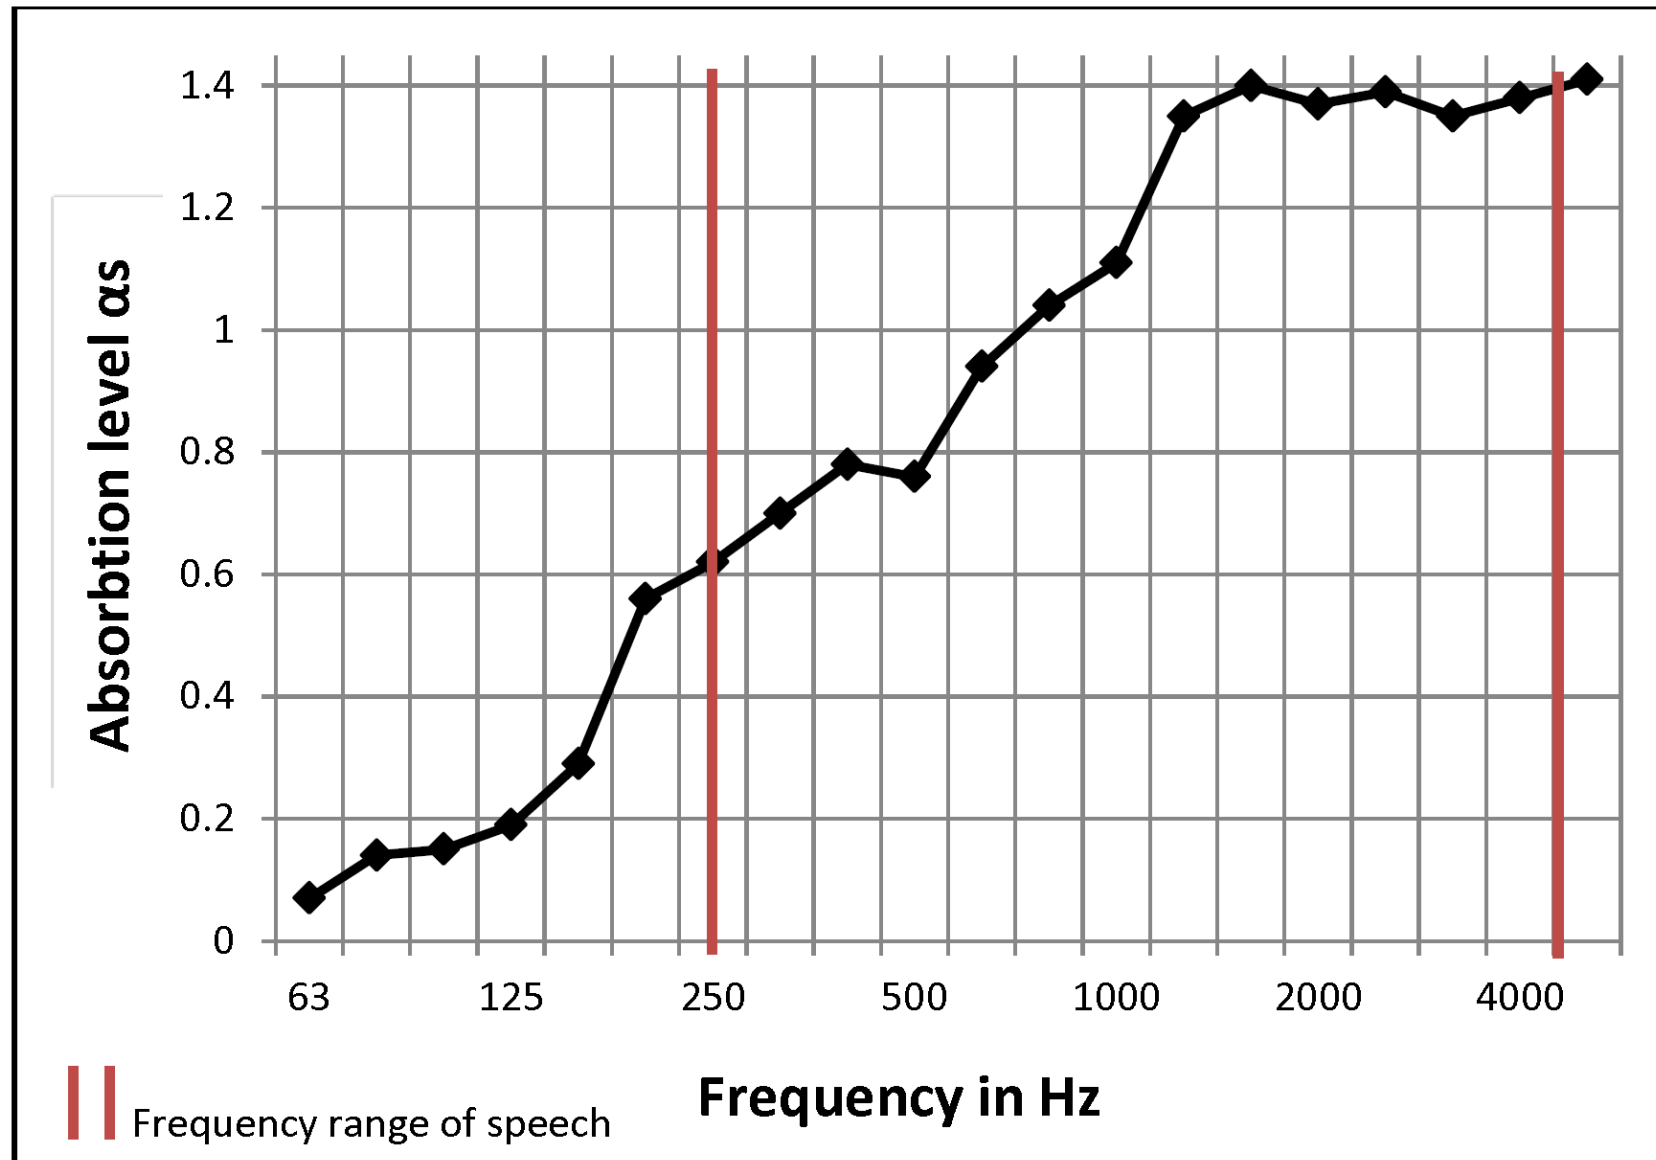

# Schallabsorbtionsgrad

SilentPET® Home & Office 1200x2400x50mm RECwhite

Suspending 500mm

Bewertete  
Schallabsorption  $\alpha_w$  0.90  
Schallabsorbtionsklasse A